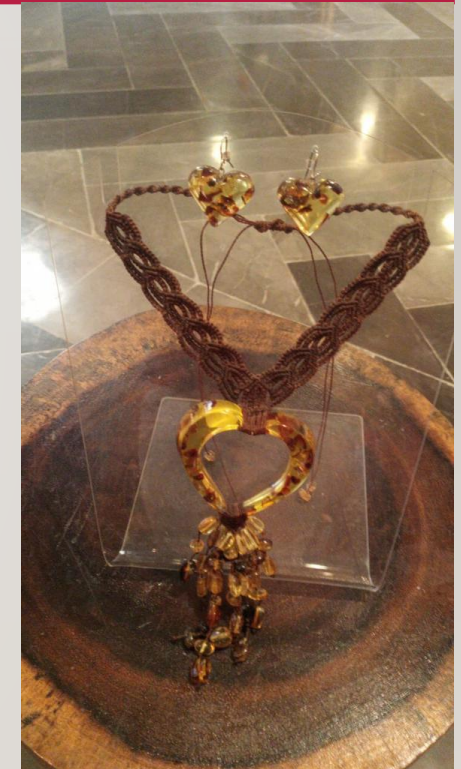

COLLAR DE AMBAR

VOLUMEN: DEPENDIENDO DISPONIBILIDAD
FRECUENCIA: MENSUAL
DISPONIBILIDAD: POR PEDIDO

COLLAR DE AMBAR
CHIAPANECO 100%
AUTENTICO, DISEÑO
UNICO POR
ARTESANOS
TAPACHULTECOS.