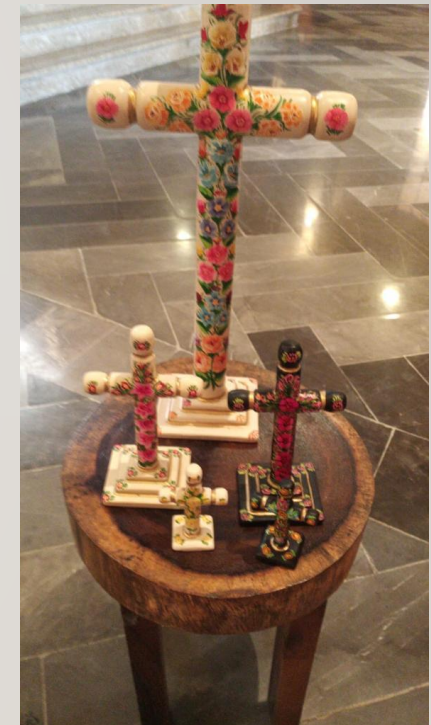

CRUCES TIPICAS DE CHIAPAS

VOLUMEN: DEPENDIENDO DISPONIBILIDAD
FRECUENCIA: MENSUAL
DISPONIBILIDAD: POR PEDIDO

CRUCES DE MADERAS
TIPICAS DE CHIAPAS
PINTADAS A MANO