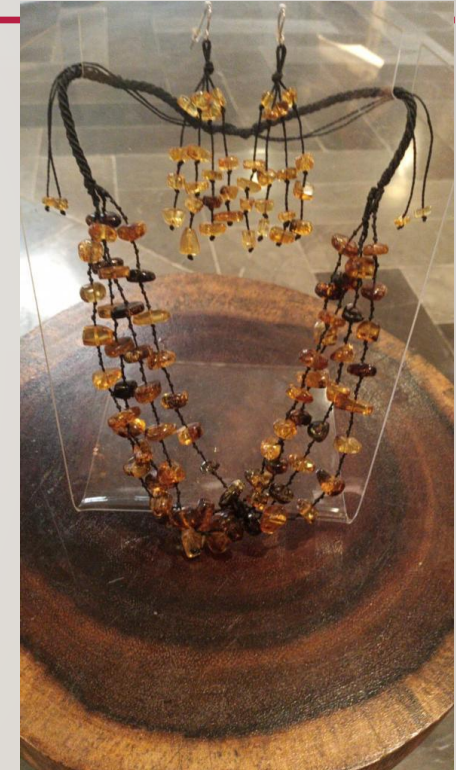

COLLAR AMBAR

VOLUMEN: DEPENDIENDO DISPONIBILIDAD
FRECUENCIA: MENSUAL
DISPONIBILIDAD: POR PEDIDO

COLLAR DE AMBAR
CHIAPANECO
AUTENTICO, LA PARTE
DEL CORAZON ES
AMBAR ENCAPSULADO

COLLAR BORDADO

VOLUMEN: DEPENDIENDO DISPONIBILIDAD
FRECUENCIA: MENSUAL
DISPONIBILIDAD: POR PEDIDO

COLLAR BORDADO A
MANO CON AMBAR
DISEÑADO POR
ARTESANAS
TAPACHULTECAS.

COLLAR DE AMBAR

VOLUMEN: DEPENDIENDO DISPONIBILIDAD
FRECUENCIA: MENSUAL
DISPONIBILIDAD: POR PEDIDO

COLLAR DE AMBAR
CHIAPANECO 100%
AUTENTICO, DISEÑO
UNICO POR
ARTESANOS
TAPACHULTECOS.

COLLAR DE AMBAR

VOLUMEN: DEPENDIENDO DISPONIBILIDAD
FRECUENCIA: MENSUAL
DISPONIBILIDAD: POR PEDIDO

COLLAR DE AMBAR
CHIAPANECO 100%
AUTENTICO, DISEÑO
UNICO POR
ARTESANOS
TAPACHULTECOS.

COLLAR AMBAR

VOLUMEN: DEPENDIENDO DISPONIBILIDAD
FRECUENCIA: MENSUAL
DISPONIBILIDAD: POR PEDIDO

COLLAR DE AMBAR
CHIAPANECO
AUTENTICO, LA PARTE
DEL CORAZON ES
AMBAR ENCAPSULADO

COLLAR DE AMBAR

VOLUMEN: DEPENDIENDO DISPONIBILIDAD
FRECUENCIA: MENSUAL
DISPONIBILIDAD: POR PEDIDO

COLLAR DE AMBAR
CHIAPANECO 100%
AUTENTICO, DISEÑO
UNICO POR
ARTESANOS
TAPACHULTECOS.