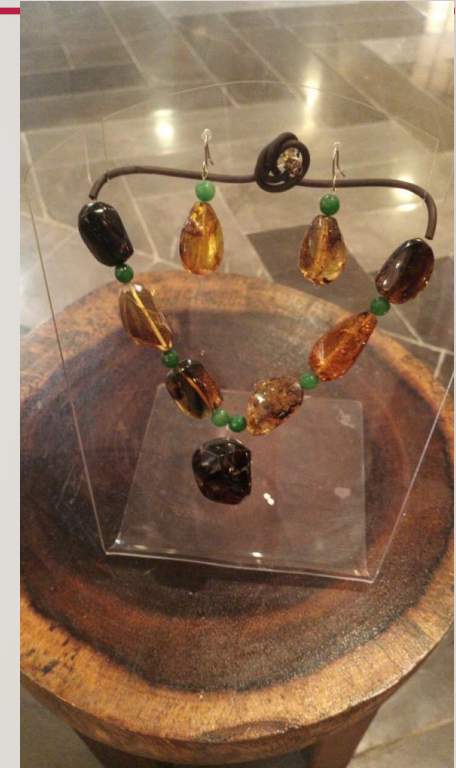

COLLAR DE AMBAR

VOLUMEN: DEPENDIENDO DISPONIBILIDAD
FRECUENCIA: MENSUAL
DISPONIBILIDAD: POR PEDIDO

COLLAR DE AMBAR
CHIAPANECO 100%
AUTENTICO, DISEÑO
UNICO POR
ARTESANOS
TAPACHULTECOS.