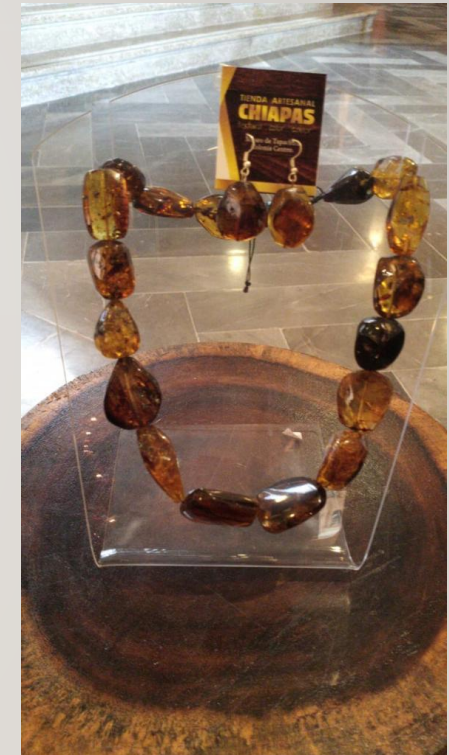

VOLUMEN: COMO LO INDIQUEN
DISPONIBILIDAD: SI HAY DISPONIBILIDAD

- **Características:**
- Material: Cobre
- Color: Diferentes colores y diseños
- **Nota:** El proveedor está en proceso del registro de su marca.
- No cuenta con registros.
- Se cuenta con diseñadores para cambiar tamaños colores y figuras, o bien agregar alguna marca del cliente; costo extra.
- Una vez confirmado el producto se indicará en dos días la disponibilidad del volumen.

ARTESANIAS REGION MICHOACÁN

COLLAR DE AMBAR

VOLUMEN: DEPENDIENDO DISPONIBILIDAD
FRECUENCIA: MENSUAL
DISPONIBILIDAD: POR PEDIDO

COLLAR DE AMBAR
CHIAPANECO 100%
AUTENTICO, DISEÑO
UNICO POR
ARTESANOS
TAPACHULTECOS.